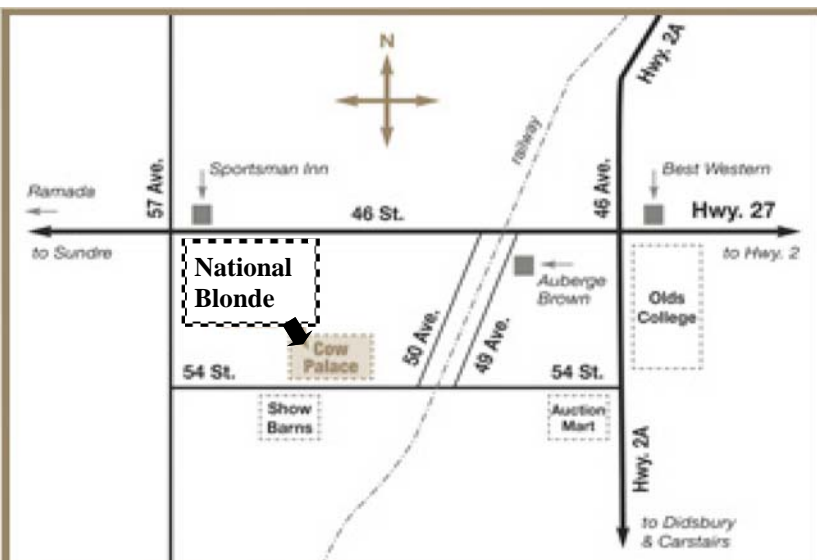

Nous tenons à remercier Art & Sharon Breitkreuz des Blondes Arsha pour le don de nos génisses de collecte de fonds. Elle est une génisse double interrogés Fullblood, et elle est tranquille et bain de soleil éclaté. Les chances de sa victoire sera vendu le samedi au début de la vente. Merci aussi à ceux qui ont donné des articles pour l'encan silencieux, ces événements qui a parrainé / classes tout au long du week-end, les exposants du salon, les soumissionnaires / acheteurs, les bénévoles et les invités. Sans tous de votre soutien à cet événement ne pourrait pas arriver.

L'assemblée générale annuelle aura lieu le dimanche, et vous encourage tous à y participer. Nous comprenons que tous ne peuvent pas y assister, mais vous pouvez toujours avoir votre voix soit entendue. Tous canadienne de 2010 membres Blonde devriez avoir reçu un avis officiel par la poste. Cet avis décrivait les administrateurs dont le mandat a augmenté, les modifications proposées par la loi et avait une procuration de vote qui pourrait être signé. Si vous ne

peuvent pas le faire, prendre le temps de lire le mail-out, parler aux personnes impliquées, prendre des décisions et de trouver quelqu'un pour porter votre procuration pour vous.

Une dernière note. Ian Kruis des Knox Innovations a accepté d'être le contact pour nos membres de langue française. Si quelqu'un a besoin d'une assistance d'appel d'offres sur le bétail dans la vente, les chances de gagner la génisse don ou articles à l'encan silencieux s'il vous plaît communiquer avec lui à la maison avant l'événement. Vous pouvez également contacter Reed Rigney sur son téléphone portable lors de l'événement, et nous vous mettrons en contact avec un locuteur français.

Reed Rigney
Alberta Blonde d'Aquitaine Association President